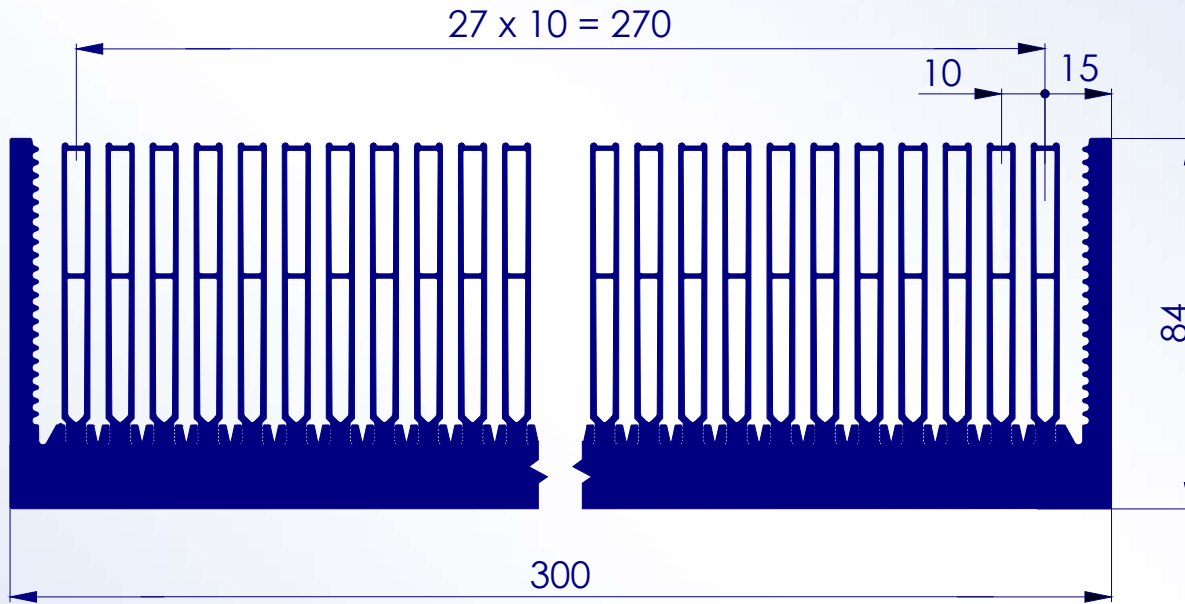

Explicit length: : 2000 mm

1m = 21,50 kg

Rohzuschnitt: 449 602.0000.00

Bestellnummer: 449 602.0000.01

Explicit length: 258 mm

1m = 43,50 kg

Rohzuschnitt: 449 602.0000.00

Bestellnummer: 449 602.0000.02

Explicit length: 275 mm

1m = 43,50 kg

00757

Explicit length: 3020 mm

1m = 24,18 kg

00758

Explicit length: 3020 mm

1m = 28,79 kg

00759

Explicit length: 3020 mm

1m = 38,03 kg

00760

Explicit length: 3020 mm

1m = 47,27 kg

00682

Explicit length: 3020 mm