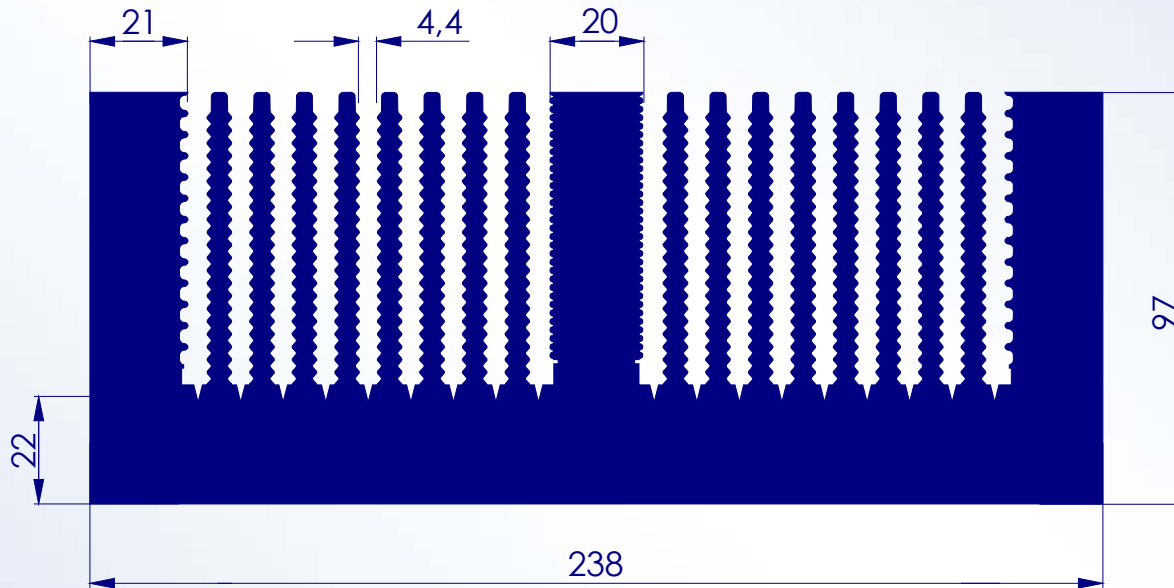

Explicit length: : 2000 mm

1m = 21,50 kg

Rohzuschnitt: 449 602.0000.00

Bestellnummer: 449 602.0000.01

Explicit length: 258 mm

1m = 43,50 kg

Rohzuschnitt: 449 602.0000.00

Bestellnummer: 449 602.0000.02

Explicit length: 275 mm

1m = 43,50 kg

00757

Explicit length: 3020 mm

1m = 24,18 kg

00758

Explicit length: 3020 mm

1m = 28,79 kg

00759

Explicit length: 3020 mm

1m = 38,03 kg

00760

Explicit length: 3020 mm

1m = 47,27 kg

00682

Explicit length: 3020 mm