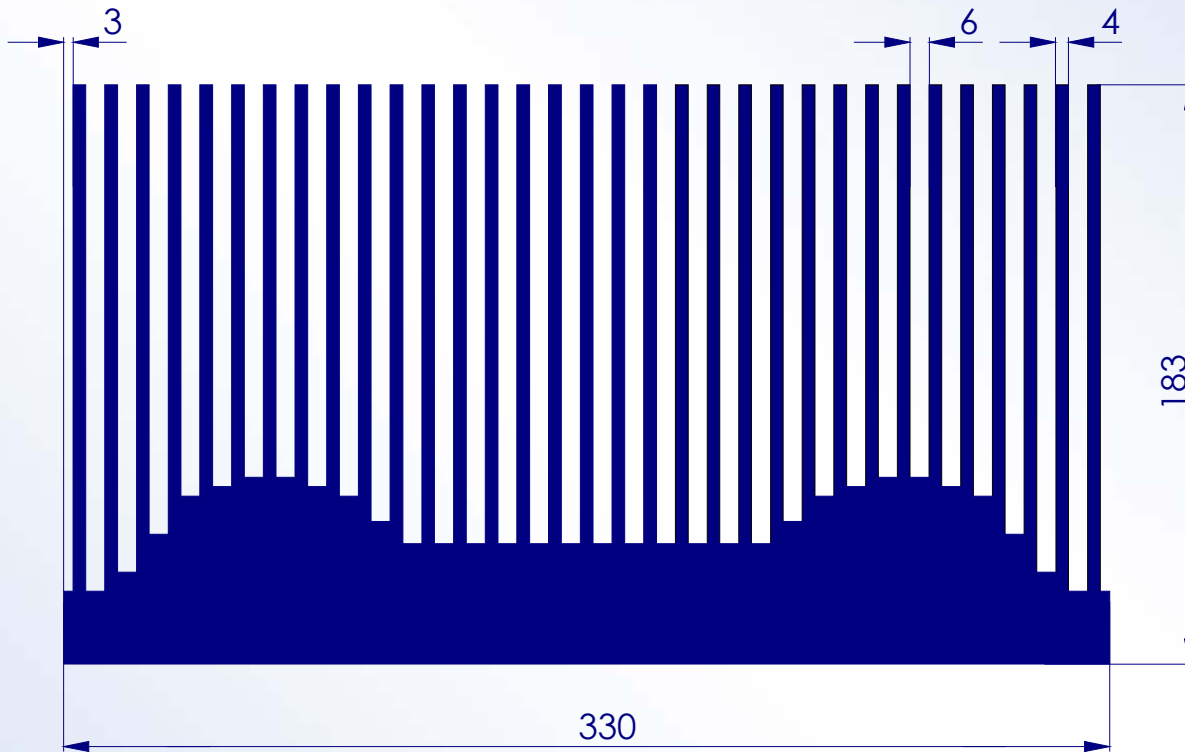

1m = 56,44 kg

456 901.0113.01

Explicit length: 415 mm

1m = 33,68 kg

476 523.5027.00

Explicit length: 1200 mm

1m = 84,00 kg

422 000.0101.00

Explicit length: : 2000 mm

1m = 21,50 kg

Rohzuschnitt: 449 602.0000.00

Bestellnummer: 449 602.0000.01

Explicit length: 258 mm

1m = 43,50 kg

Rohzuschnitt: 449 602.0000.00

Bestellnummer: 449 602.0000.02

Explicit length: 275 mm

1m = 43,50 kg

00757

Explicit length: 3020 mm

1m = 24,18 kg

00758

Explicit length: 3020 mm

1m = 28,79 kg

00759

Explicit length: 3020 mm

1m = 38,03 kg

00760

Explicit length: 3020 mm

1m = 47,27 kg

00682

Explicit length: 3020 mm