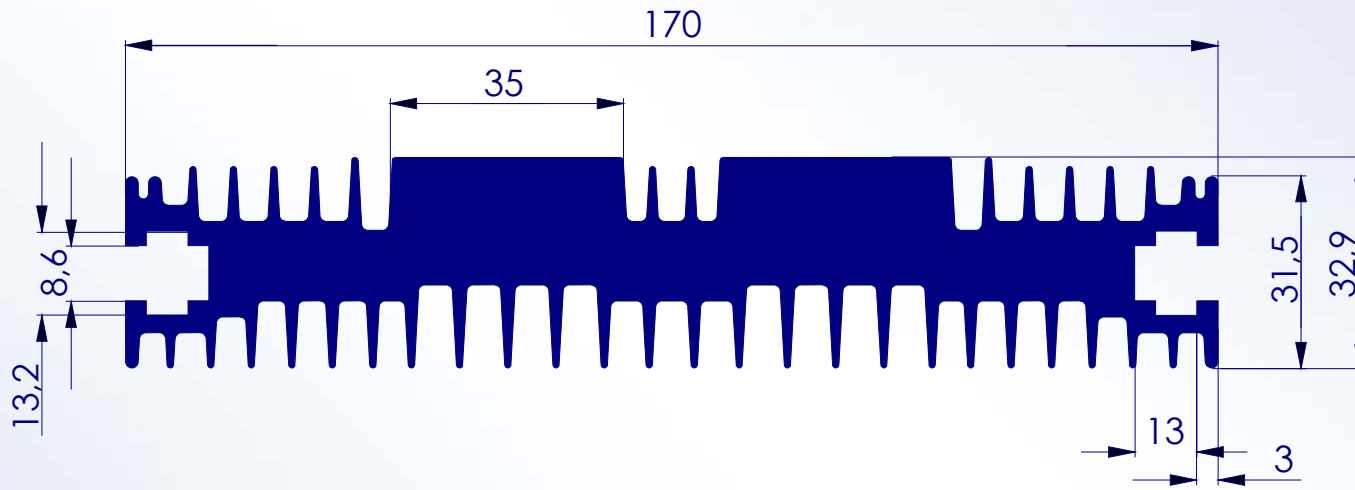

464 062.0020.00

Explicit length: 3200 mm

1m = 7,80 kg