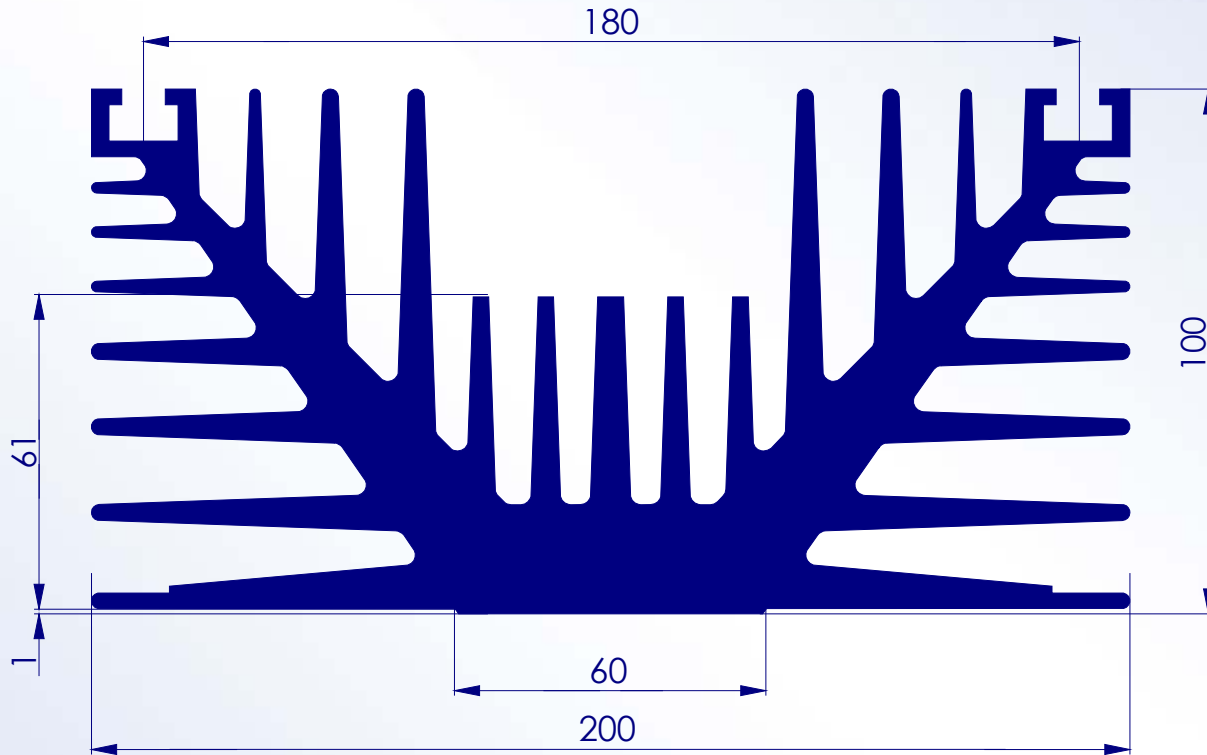

1m = 56,44 kg

456 901.0113.01

Explicit length: 415 mm

1m = 33,68 kg

476 523.5027.00

Explicit length: 1200 mm

1m = 84,00 kg

422 000.0101.00

Explicit length: : 2000 mm

1m = 21,50 kg

Rohzuschnitt: 449 602.0000.00

Bestellnummer: 449 602.0000.01

Explicit length: 258 mm

1m = 43,50 kg

Rohzuschnitt: 449 602.0000.00

Bestellnummer: 449 602.0000.02

Explicit length: 275 mm

1m = 43,50 kg

00757

Explicit length: 3020 mm

1m = 24,18 kg

00758

Explicit length: 3020 mm

1m = 28,79 kg

00759

Explicit length: 3020 mm

1m = 38,03 kg

00760

Explicit length: 3020 mm

1m = 47,27 kg

00682

Explicit length: 3020 mm