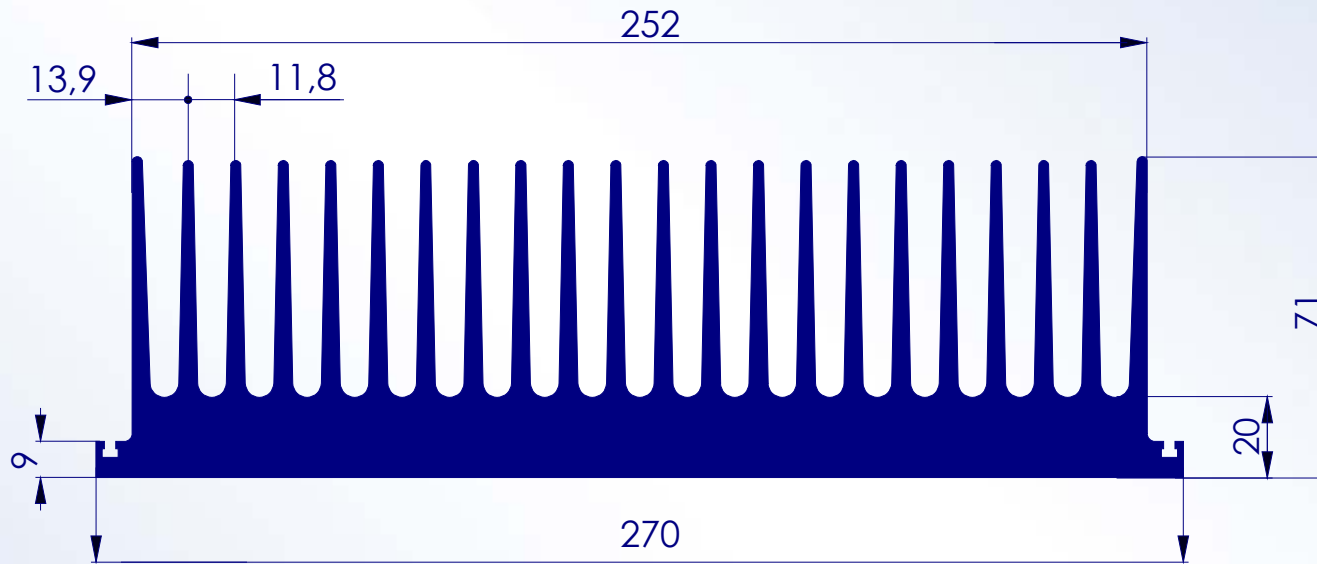

Explicit length: 3200 mm

1m = 7,80 kg

449 402.0052.00

Explicit length: 295 mm

1m = 30,86 kg

422 000.0105.00

Explicit length: 2500 mm

1m = 27,00 kg

476 523.5025.00

Explicit length: 197 mm

1m = 71,30 kg

450 925.0043.01

Explicit length: 430 mm

1m = 62,79 kg

450 925.0043.00

Explicit length: 490 mm

Explicit length: : 2000 mm

1m = 21,50 kg

Rohzuschnitt: 449 602.0000.00

Bestellnummer: 449 602.0000.01

Explicit length: 258 mm

1m = 43,50 kg

Rohzuschnitt: 449 602.0000.00

Bestellnummer: 449 602.0000.02

Explicit length: 275 mm

1m = 43,50 kg

00757

Explicit length: 3020 mm

1m = 24,18 kg

00758

Explicit length: 3020 mm

1m = 28,79 kg