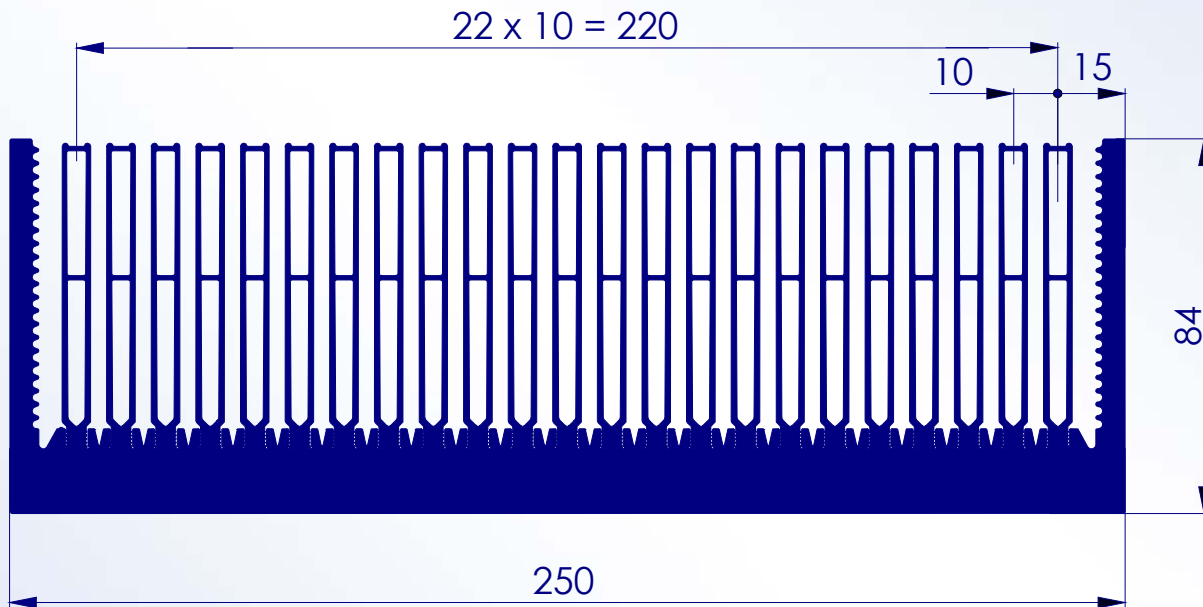

Explicit length: : 2000 mm

1m = 21,50 kg

Rohzuschnitt: 449 602.0000.00

Bestellnummer: 449 602.0000.01

Explicit length: 258 mm

1m = 43,50 kg

Rohzuschnitt: 449 602.0000.00

Bestellnummer: 449 602.0000.02

Explicit length: 275 mm

1m = 43,50 kg

00757

Explicit length: 3020 mm

1m = 24,18 kg

00758

Explicit length: 3020 mm

1m = 28,79 kg

00759

Explicit length: 3020 mm

1m = 38,03 kg

00760

Explicit length: 3020 mm

1m = 47,27 kg

00682

Explicit length: 3020 mm