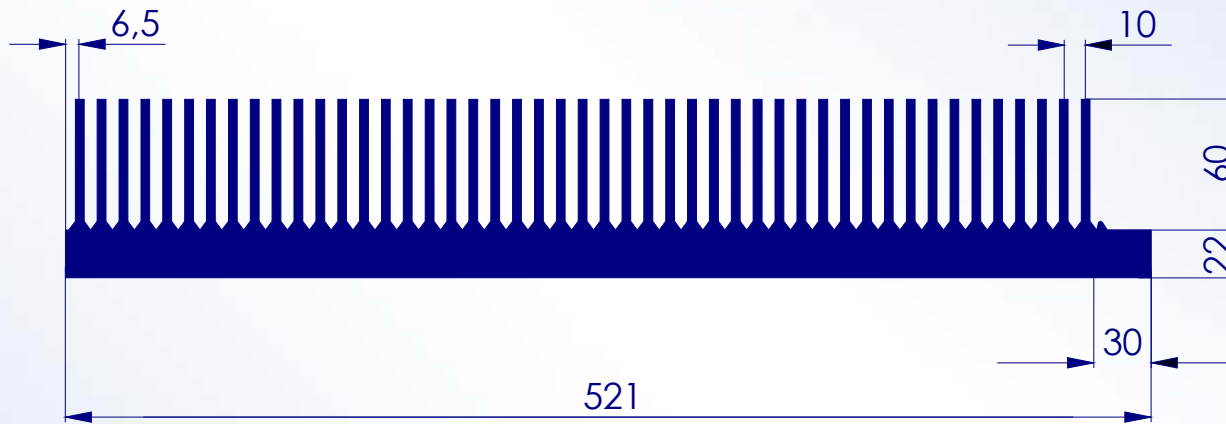

476 523.5025.00

Explicit length: 197 mm

1m = 71,30 kg

450 925.0043.01

Explicit length: 430 mm

1m = 62,79 kg

450 925.0043.00

Explicit length: 490 mm

Explicit length: : 2000 mm

1m = 21,50 kg

Rohzuschnitt: 449 602.0000.00

Bestellnummer: 449 602.0000.01

Explicit length: 258 mm

1m = 43,50 kg

Rohzuschnitt: 449 602.0000.00

Bestellnummer: 449 602.0000.02

Explicit length: 275 mm

1m = 43,50 kg

00757

Explicit length: 3020 mm

1m = 24,18 kg

00758

Explicit length: 3020 mm

1m = 28,79 kg

00759

Explicit length: 3020 mm

1m = 38,03 kg

00760

Explicit length: 3020 mm

1m = 47,27 kg

00682

Explicit length: 3020 mm