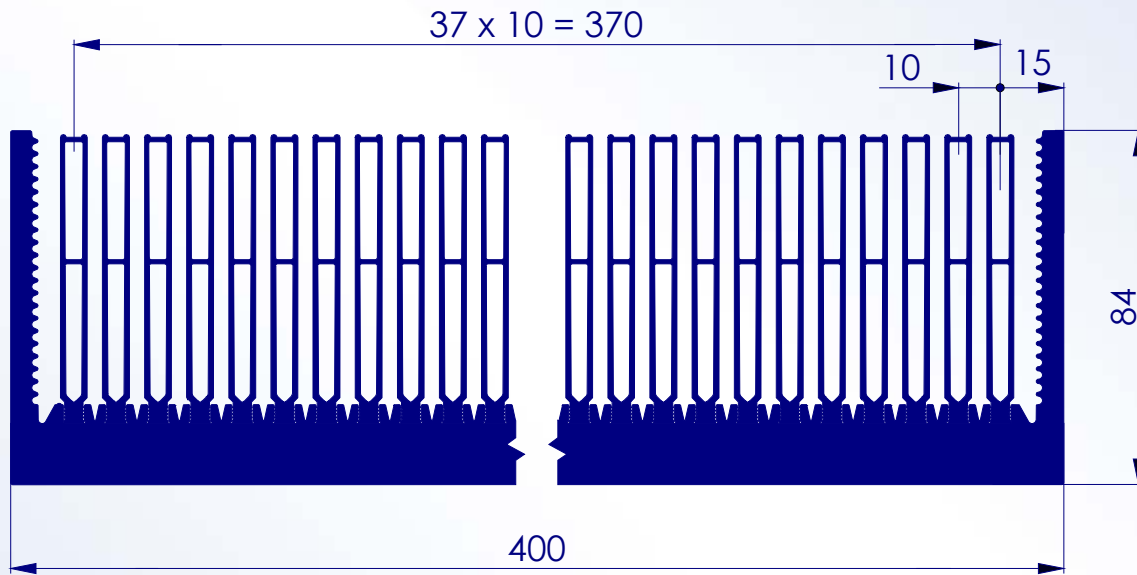

Explicit length: : 2000 mm

1m = 21,50 kg

Rohzuschnitt: 449 602.0000.00

Bestellnummer: 449 602.0000.01

Explicit length: 258 mm

1m = 43,50 kg

Rohzuschnitt: 449 602.0000.00

Bestellnummer: 449 602.0000.02

Explicit length: 275 mm

1m = 43,50 kg

00757

Explicit length: 3020 mm

1m = 24,18 kg

00758

Explicit length: 3020 mm

1m = 28,79 kg

00759

Explicit length: 3020 mm

1m = 38,03 kg

00760

Explicit length: 3020 mm

1m = 47,27 kg

00682

Explicit length: 3020 mm