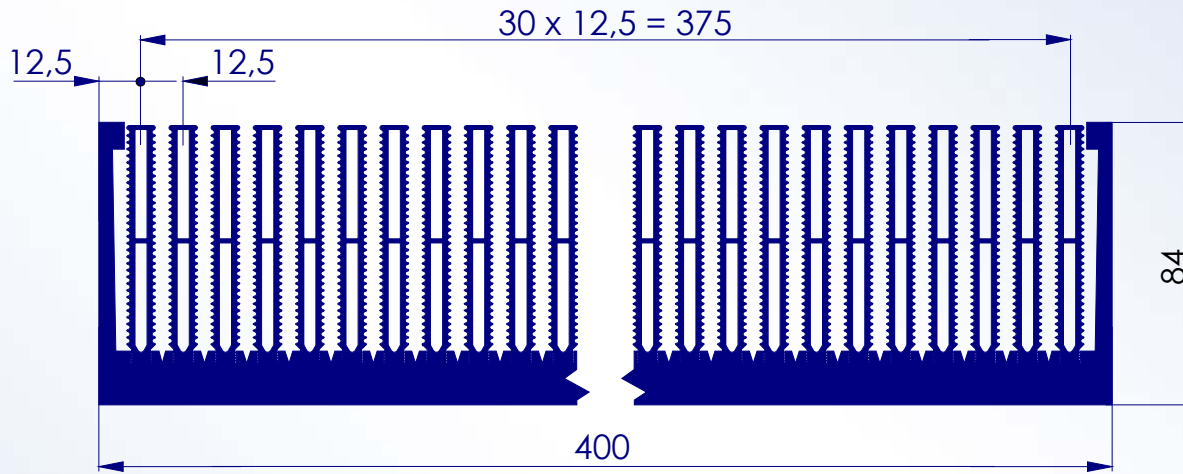

Explicit length: : 2000 mm

1m = 21,50 kg

Rohzuschnitt: 449 602.0000.00

Bestellnummer: 449 602.0000.01

Explicit length: 258 mm

1m = 43,50 kg

Rohzuschnitt: 449 602.0000.00

Bestellnummer: 449 602.0000.02

Explicit length: 3020 mm

1m = 29,89 kg

00634

Explicit length: 3020 mm

1m = 25,80 kg

00683

Explicit length: 3020 mm

1m = 43,83 kg

00743

Explicit length: 3020 mm

1m = 42,42 kg