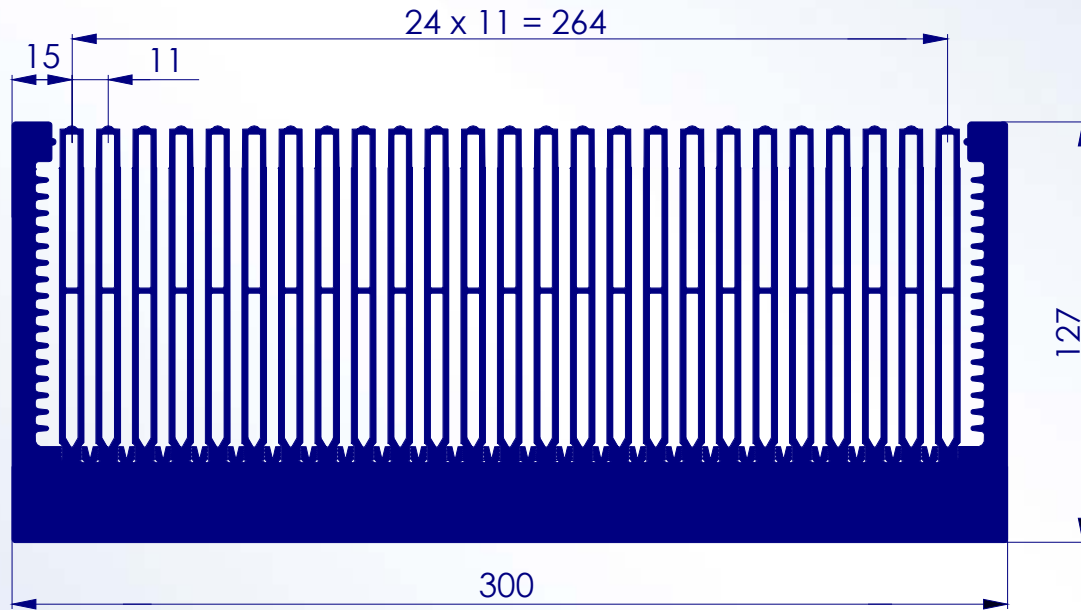

00676

Explicit length: 3020 mm

1m = 51,73 kg