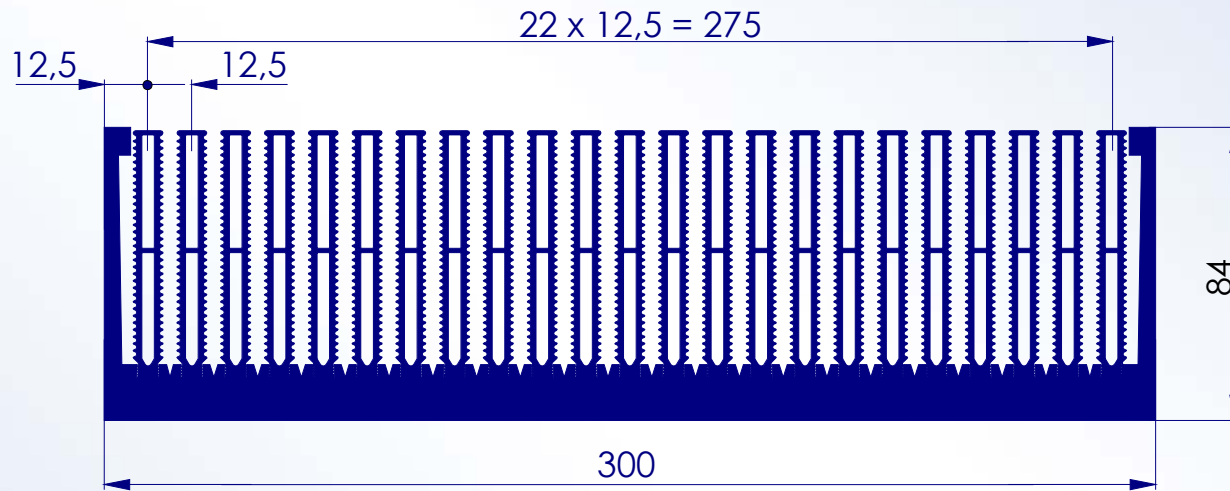

00571

Explicit length: 3020 mm

1m = 29,89 kg