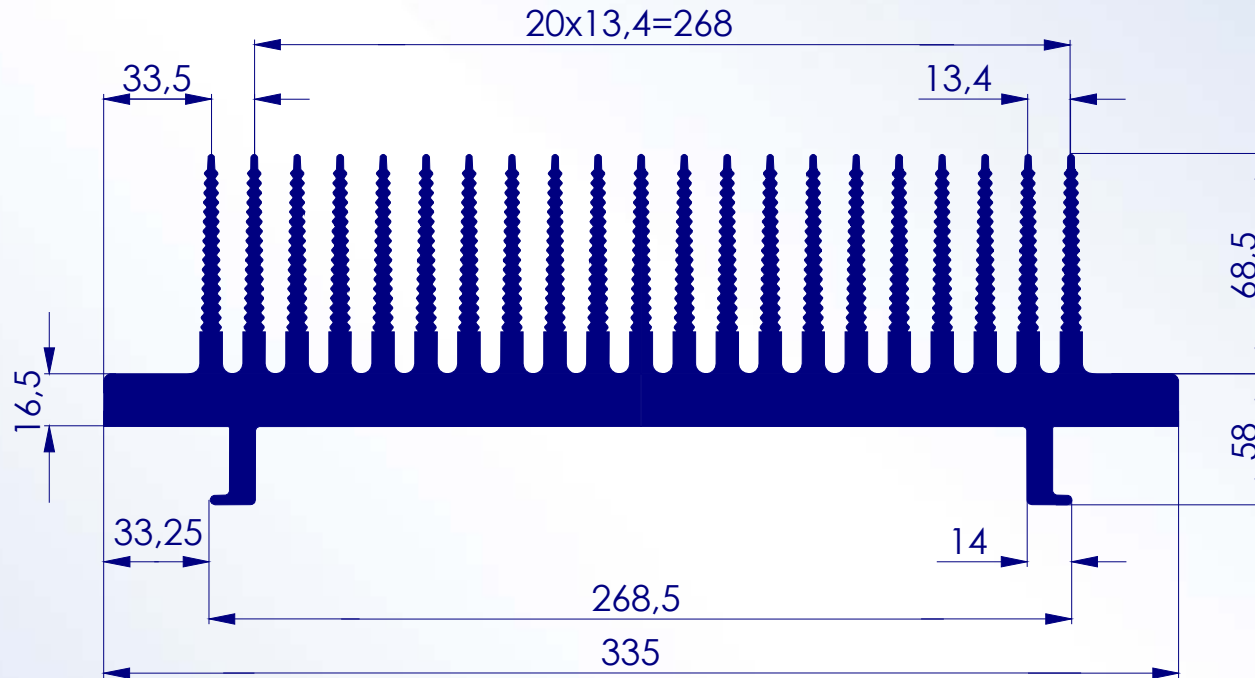

456 901.0113.01

Explicit length: 415 mm

1m = 33,68 kg