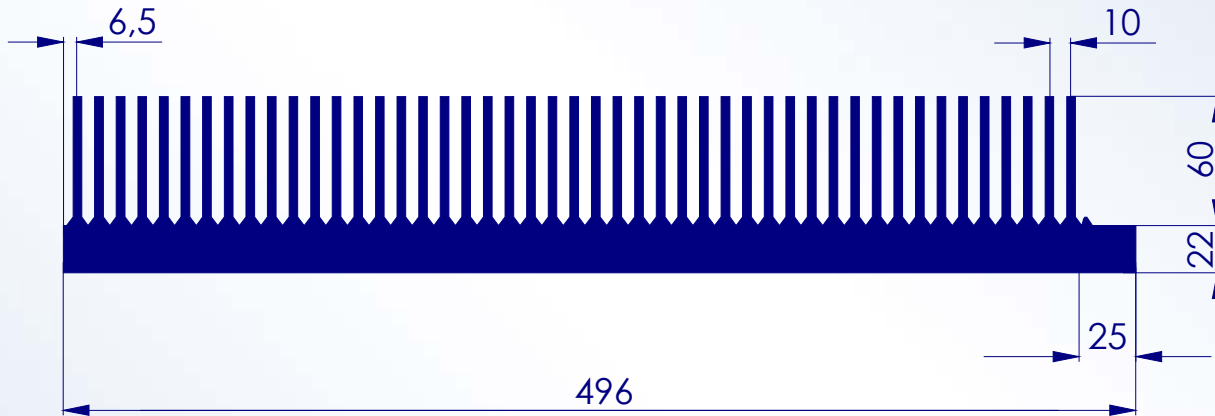

Explicit length: 3200 mm

1m = 7,80 kg

449 402.0052.00

Explicit length: 295 mm

1m = 30,86 kg

422 000.0105.00

Explicit length: 2500 mm

1m = 27,00 kg

476 523.5025.00

Explicit length: 197 mm

1m = 71,30 kg

450 925.0043.01

Explicit length: 430 mm

1m = 62,79 kg

450 925.0043.00

Explicit length: 490 mm

Explicit length: : 2000 mm

1m = 21,50 kg

Rohzuschnitt: 449 602.0000.00

Bestellnummer: 449 602.0000.01

Explicit length: 258 mm

1m = 43,50 kg

Rohzuschnitt: 449 602.0000.00

Bestellnummer: 449 602.0000.02

00759

Explicit length: 3020 mm

1m = 38,03 kg

00760

Explicit length: 3020 mm

1m = 47,27 kg

00682

Explicit length: 3020 mm