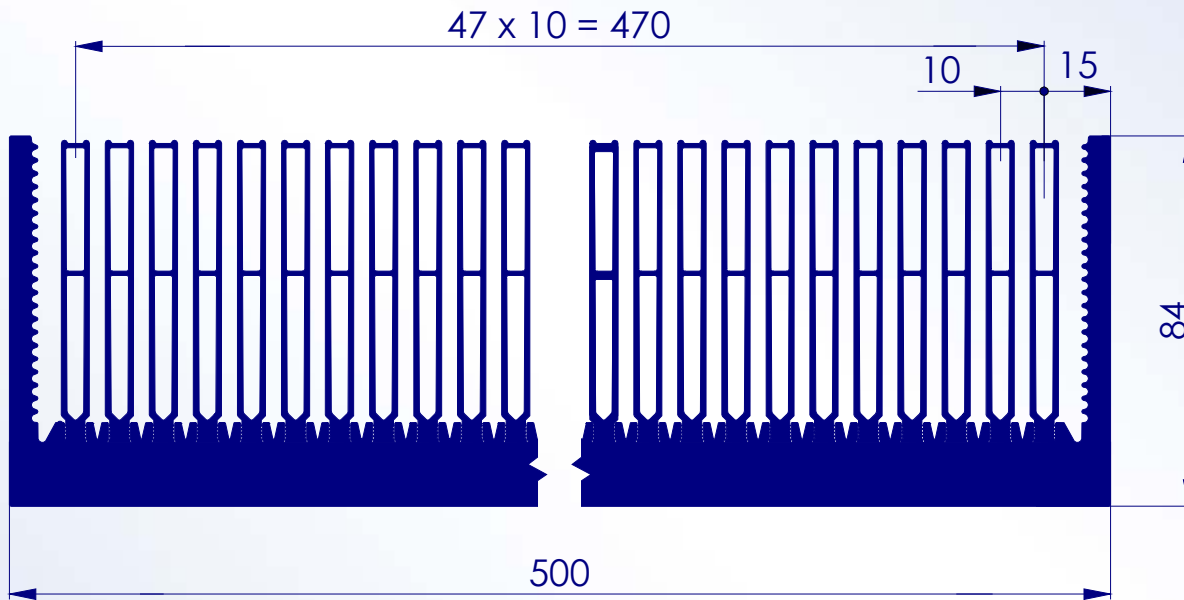

Explicit length: : 2000 mm

1m = 21,50 kg

Rohzuschnitt: 449 602.0000.00

Bestellnummer: 449 602.0000.01

Explicit length: 258 mm

1m = 43,50 kg

Rohzuschnitt: 449 602.0000.00

Bestellnummer: 449 602.0000.02

Explicit length: 275 mm

1m = 43,50 kg

00757

Explicit length: 3020 mm

1m = 24,18 kg

00758

Explicit length: 3020 mm

1m = 28,79 kg

00759

Explicit length: 3020 mm

1m = 38,03 kg

00760

Explicit length: 3020 mm

1m = 47,27 kg

00682

Explicit length: 3020 mm