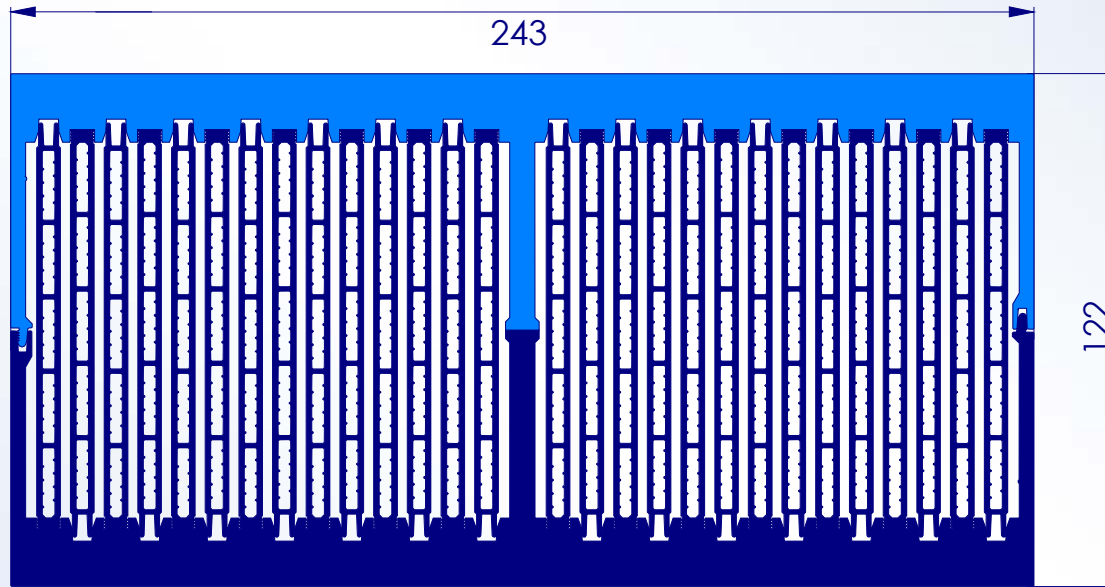

Explicit length: : 2000 mm

1m = 21,50 kg

Rohzuschnitt: 449 602.0000.00

Bestellnummer: 449 602.0000.01

Explicit length: 258 mm

1m = 43,50 kg

Rohzuschnitt: 449 602.0000.00

Bestellnummer: 449 602.0000.02

Explicit length: 275 mm

1m = 43,50 kg

00757

Explicit length: 3020 mm

1m = 24,18 kg

00758

Explicit length: 3020 mm

1m = 28,79 kg

Explicit length: 3020 mm

1m = 29,89 kg

00634

Explicit length: 3020 mm

1m = 25,80 kg

00683

Explicit length: 3020 mm

1m = 43,83 kg

00743

Explicit length: 3020 mm

1m = 42,42 kg