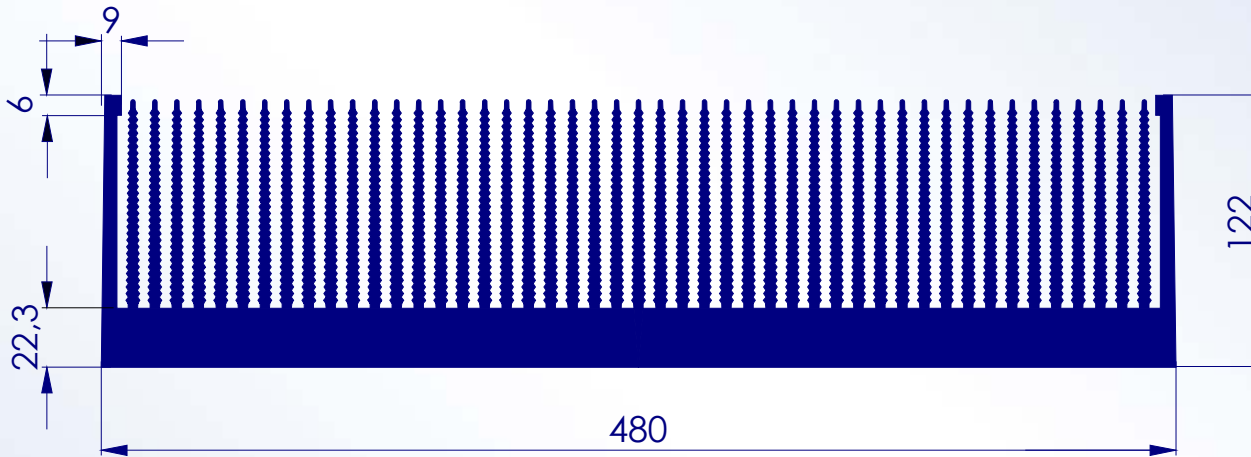

Explicit length: 3200 mm

1m = 7,80 kg

449 402.0052.00

Explicit length: 295 mm

1m = 30,86 kg

422 000.0105.00

Explicit length: 2500 mm

1m = 27,00 kg

476 523.5025.00

Explicit length: 197 mm

1m = 71,30 kg

450 925.0043.01

Explicit length: 430 mm

1m = 62,79 kg

450 925.0043.00

Explicit length: 490 mm

Explicit length: : 2000 mm

1m = 21,50 kg

Rohzuschnitt: 449 602.0000.00

Bestellnummer: 449 602.0000.01

Explicit length: 258 mm

1m = 43,50 kg

Rohzuschnitt: 449 602.0000.00

Bestellnummer: 449 602.0000.02

00759

Explicit length: 3020 mm

1m = 38,03 kg

00760

Explicit length: 3020 mm

1m = 47,27 kg

00682

Explicit length: 3020 mm