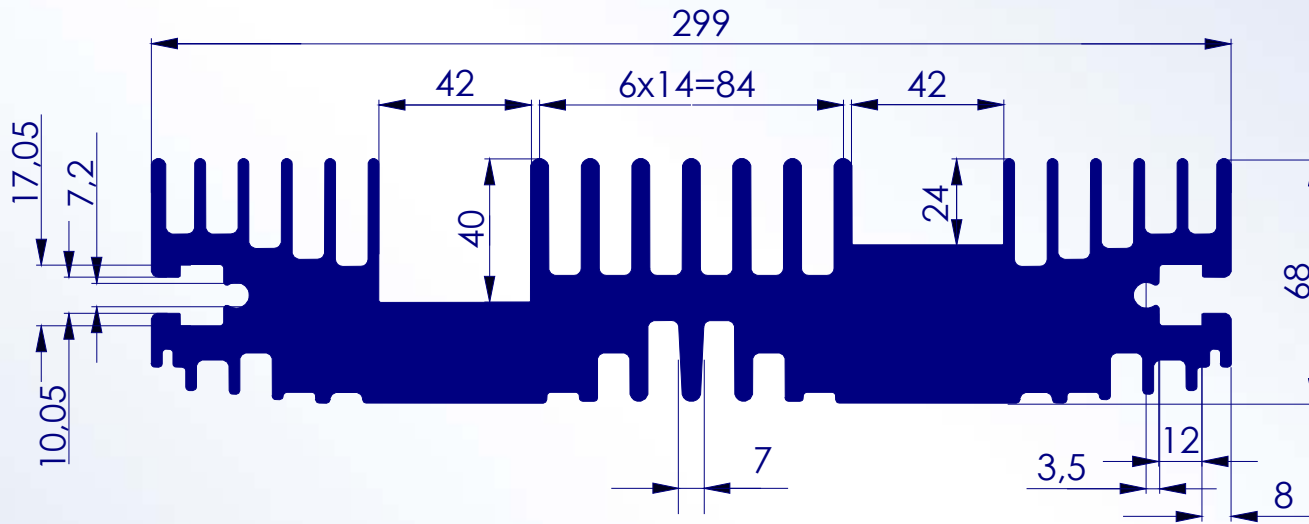

Explicit length: 3200 mm

1m = 7,80 kg

449 402.0052.00

Explicit length: 295 mm

1m = 30,86 kg

422 000.0105.00

Explicit length: 2500 mm

1m = 27,00 kg

476 523.5025.00

Explicit length: 197 mm

1m = 71,30 kg

450 925.0043.01

Explicit length: 430 mm

1m = 62,79 kg

450 925.0043.00

Explicit length: 490 mm

Explicit length: : 2000 mm

1m = 21,50 kg

Rohzuschnitt: 449 602.0000.00

Bestellnummer: 449 602.0000.01

Explicit length: 258 mm

1m = 43,50 kg

Rohzuschnitt: 449 602.0000.00

Bestellnummer: 449 602.0000.02

00759

Explicit length: 3020 mm

1m = 38,03 kg

00760

Explicit length: 3020 mm

1m = 47,27 kg

00682

Explicit length: 3020 mm