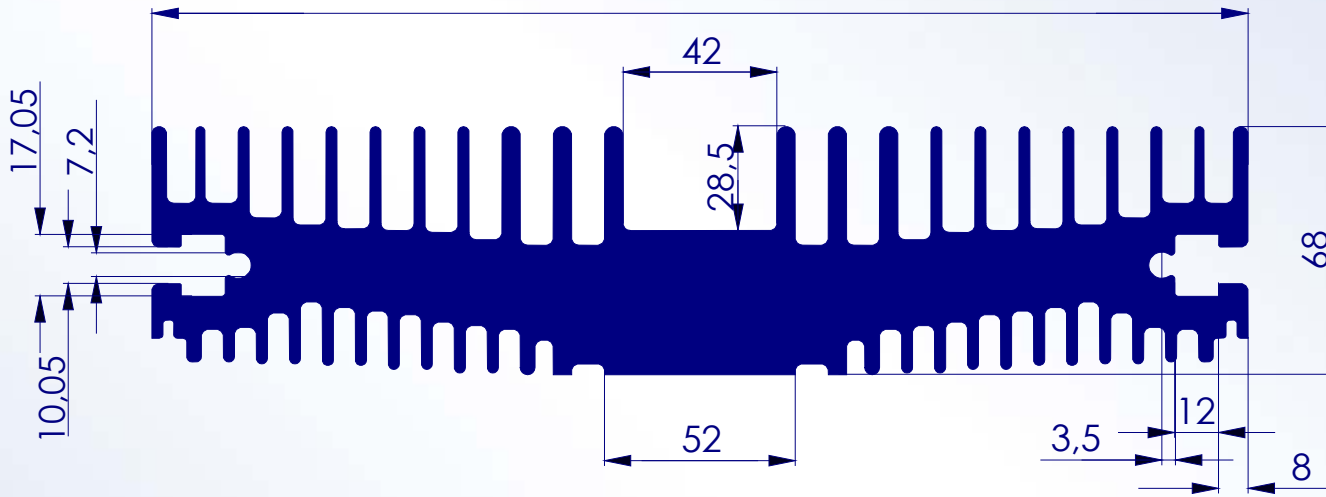

449 402.0051.00

Explicit length: 295 mm

1m = 30,84 kg