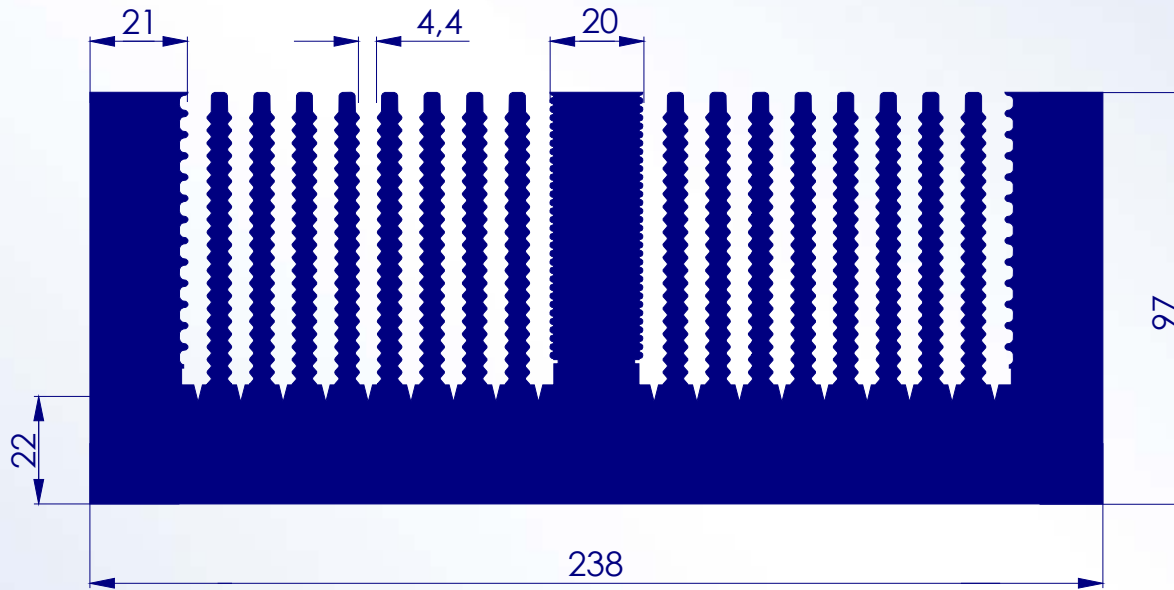

1m = 56,44 kg

456 901.0113.01

Explicit length: 415 mm

1m = 33,68 kg

476 523.5027.00

Explicit length: 1200 mm

1m = 84,00 kg

422 000.0101.00

Explicit length: : 2000 mm

1m = 21,50 kg

Rohzuschnitt: 449 602.0000.00

Bestellnummer: 449 602.0000.01

Explicit length: 258 mm

1m = 43,50 kg

Rohzuschnitt: 449 602.0000.00

Bestellnummer: 449 602.0000.02

Explicit length: 275 mm

1m = 43,50 kg

00757

Explicit length: 3020 mm

1m = 24,18 kg

00758

Explicit length: 3020 mm

1m = 28,79 kg

00759

Explicit length: 3020 mm

1m = 38,03 kg

00760

Explicit length: 3020 mm

1m = 47,27 kg

00682

Explicit length: 3020 mm