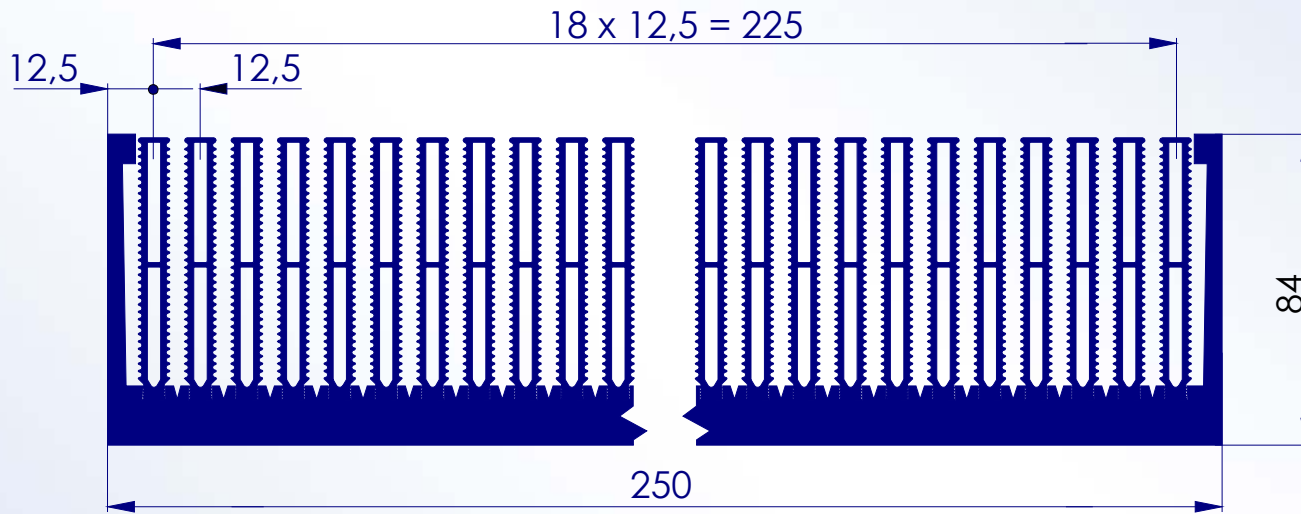

Explicit length: : 2000 mm

1m = 21,50 kg

Rohzuschnitt: 449 602.0000.00

Bestellnummer: 449 602.0000.01

Explicit length: 258 mm

1m = 43,50 kg

Rohzuschnitt: 449 602.0000.00

Bestellnummer: 449 602.0000.02

00759

Explicit length: 3020 mm

1m = 38,03 kg

00760

Explicit length: 3020 mm

1m = 47,27 kg

00682

Explicit length: 3020 mm

Explicit length: 3020 mm

1m = 29,89 kg

00634

Explicit length: 3020 mm

1m = 25,80 kg

00683

Explicit length: 3020 mm

1m = 43,83 kg

00743

Explicit length: 3020 mm

1m = 42,42 kg