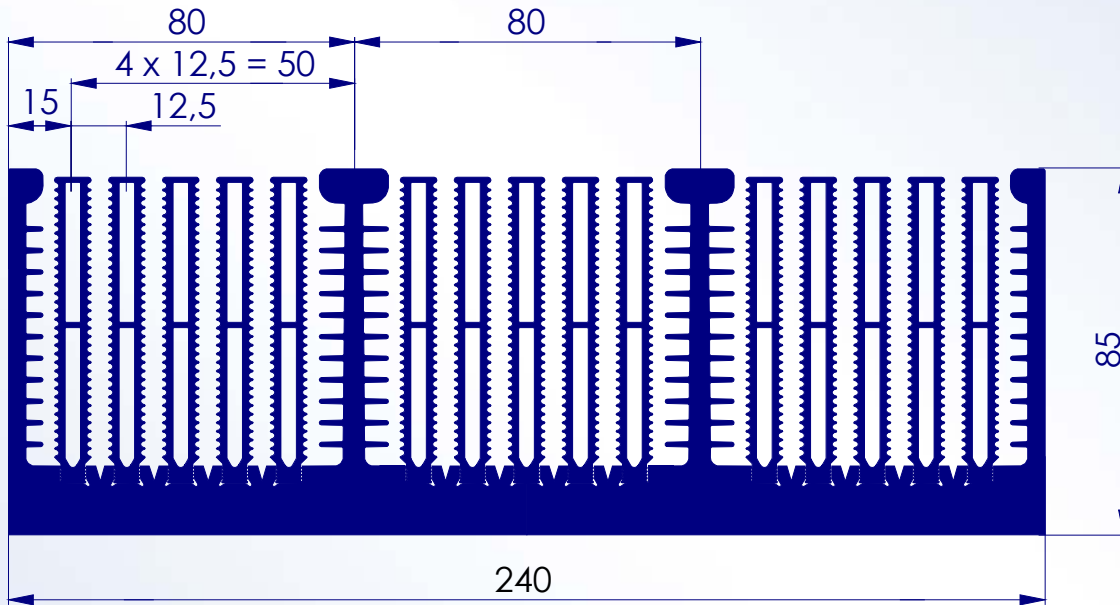

Explicit length: : 2000 mm

1m = 21,50 kg

Rohzuschnitt: 449 602.0000.00

Bestellnummer: 449 602.0000.01

Explicit length: 258 mm

1m = 43,50 kg

Rohzuschnitt: 449 602.0000.00

Bestellnummer: 449 602.0000.02

Explicit length: 275 mm

1m = 43,50 kg

00757

Explicit length: 3020 mm

1m = 24,18 kg

00758

Explicit length: 3020 mm

1m = 28,79 kg

00759

Explicit length: 3020 mm

1m = 38,03 kg

00760

Explicit length: 3020 mm

1m = 47,27 kg

00682

Explicit length: 3020 mm

00743

Explicit length: 3020 mm

1m = 42,42 kg