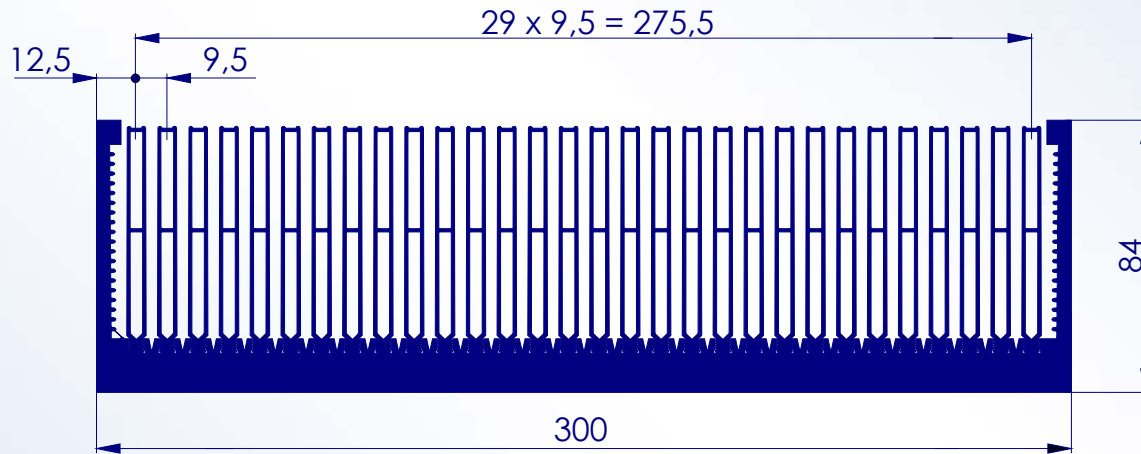

00726

Explicit length: 3020 mm

1m = 26,06 kg